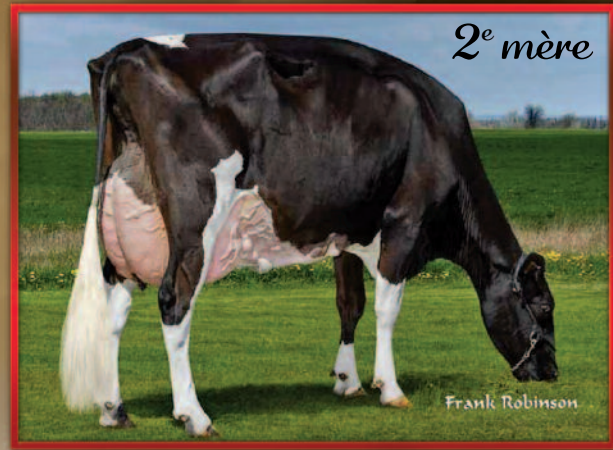

Photos RAD@Frank Robinson

RAD

le profil complet

GTPI 2498 NM\$ 617

Lait	1208	PTAT	2.46
TB	0,00	PL	6.1
TA	0,00	DPR	2.0
SCS	2.76	<i>(Index USA – avril 2016)</i>	

Roylane-KH Tango RAD

(Mr Welcome Hill Tango x Epic x Atwood)

18 générations de mères EX

Mère

GOLDEN-ROSE Raspberry EX
2-02 305 9847 kg 4,8% 3,7%

2^e mère

GOLDEN-ROSE ATWOOD Ritzi EX-92
3-03 305 14 744 kg 3,7% 3,0%

JLD Genetics & Services Sarl
Ferme de la Morosière

49120 Neuvy en Mauves
Tél 02 41 70 96 96 • www.jld-genetics.fr